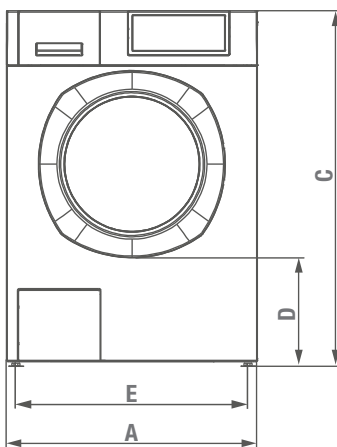

Framsida

Vänster sida

Baksida

1. Elanslutning
2. Varmvattenventil
3. Kallvattenventil
4. Vattenutlopp pump
5. Avloppsventil

| Mått i mm | A | B | C | D | E | F | G |
|-----------|-------|------|------|-----------------------|-------------------------------|------------------------------|-------------------------|
| | Bredd | Djup | Höjd | Höjd till lucköppning | Avstånd mellan fötter (bredd) | Avstånd mellan fötter (djup) | Höjd till avloppsventil |
| TM 8055 | 595 | 665 | 850 | 231 | 533 | 491 | 55 |