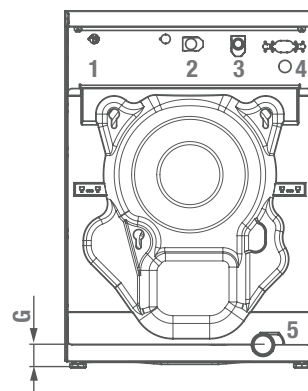

Garantier

Vid köp av produkten ingår 2 års heltäckande garanti. Det finns möjlighet att teckna avtal om 5 års heltäckande garanti. För fullständiga garantivillkor se www.podab.se.

| Modell | TM 8055 | |
|--------------------------------|--|-------------------------|
| Elanslutning | Fas/spänning/frekvens | 2~N/400V/50 Hz |
| | Effekt, kW | 4,6 |
| | Säkring, A | 10 |
| | Elkabel längd, mm | 1600 |
| Elanslutning alternativ | Fas/spänning/frekvens/effekt/säkring | 1~N/230V/50Hz/2,3kW/10A |
| Vattenanslutning | Vattenventiler, Ø tum | 3/4 |
| | Avloppsventil, yttre Ø mm | 50 |
| | Vattenutlopp pump, Ø mm | 21 |
| | Rekommenderat vattentryck, bar | 1-10 |
| | Tömningskapacitet ventil, l/sek | 1,0 |
| Tillbehör/tillval | Fundament, artikelnummer/höjd, mm | 102056/325; 102057/220 |
| | Uppsamlingsränna, artikelnummer/volym, l | 161032/24 |
| | Dörromhängningssats (vänster), artikelnummer | 51030 |
| | Doseringsutrustning P-o-T, 2 pumpar, artikelnummer | 101082 |
| | Doseringsutrustning P-o-T, 4 pumpar, artikelnummer | 101084 |
| | Doseringsutrustning P-o-M, artikelnummer | 101063 |
| Ljudnivå | Ljudnivå vid centrifugering, dB(A) | 63 |
| Vikt | Vikt netto, kg | 90 |
| | Vikt med emballage, kg | 95 |
| Lucköppning | Lucköppning, Ø mm | 340 |

Framsida

Vänster sida

Baksida

1. Elanslutning
2. Varmvattenventil
3. Kallvattenventil
4. Vattenutlopp pump
5. Avloppsventil

| Mått i mm | A | B | C | D | E | F | G |
|-----------|-------|------|------|-----------------------|-------------------------------|------------------------------|-------------------------|
| | Bredd | Djup | Höjd | Höjd till lucköppning | Avstånd mellan fötter (bredd) | Avstånd mellan fötter (djup) | Höjd till avloppsventil |
| TM 8055 | 595 | 665 | 850 | 231 | 533 | 491 | 55 |